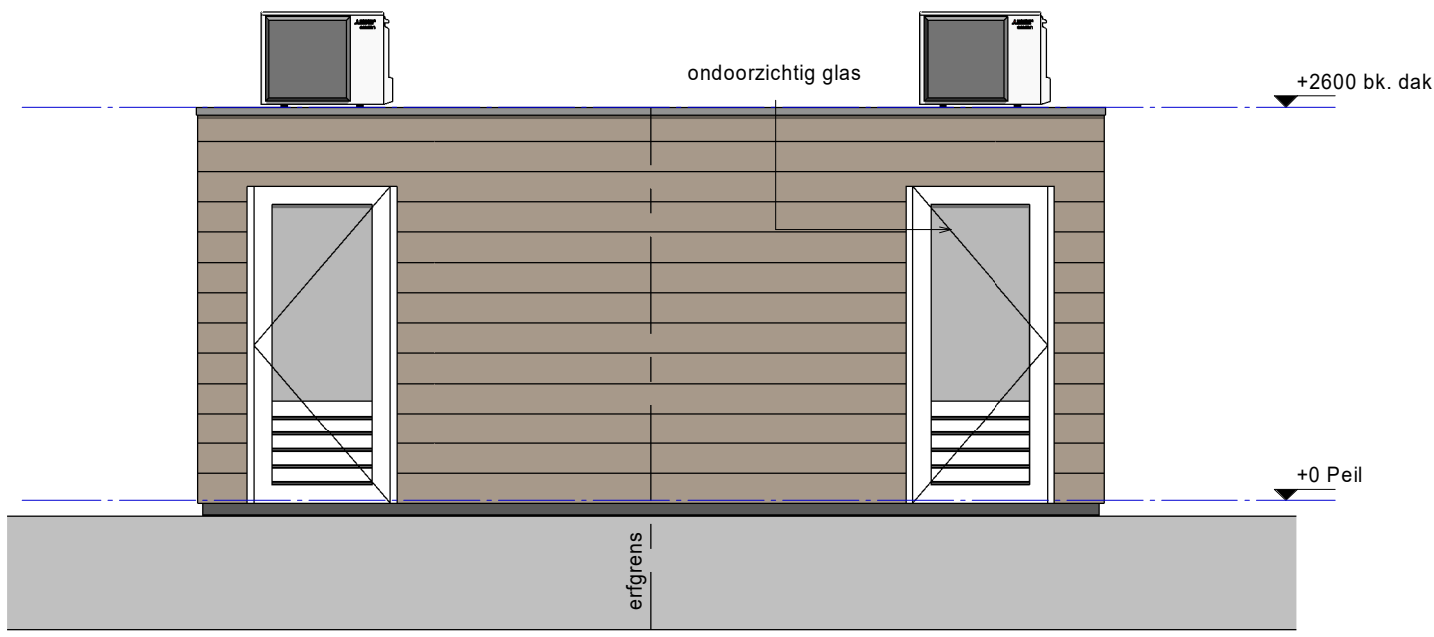

Dubbele berging

Voorgevel

rechtergevel

Achtergevel

linkergevel

Begane grond

<p>● PROJECT Fijn Wonen Nieuwbouw</p>	
<p>● ONDERDEEL Houten Buitenberging</p>	
<p>● VERSIE Fijn Wonen 2.0/2.1/3.0</p>	<p>DATUM: 19-03-2021 GEWIJZIGD: GETEKEND: TW SCHAAL: 1:50</p>
	<p>TEKENINGNR.: DO-1301</p>