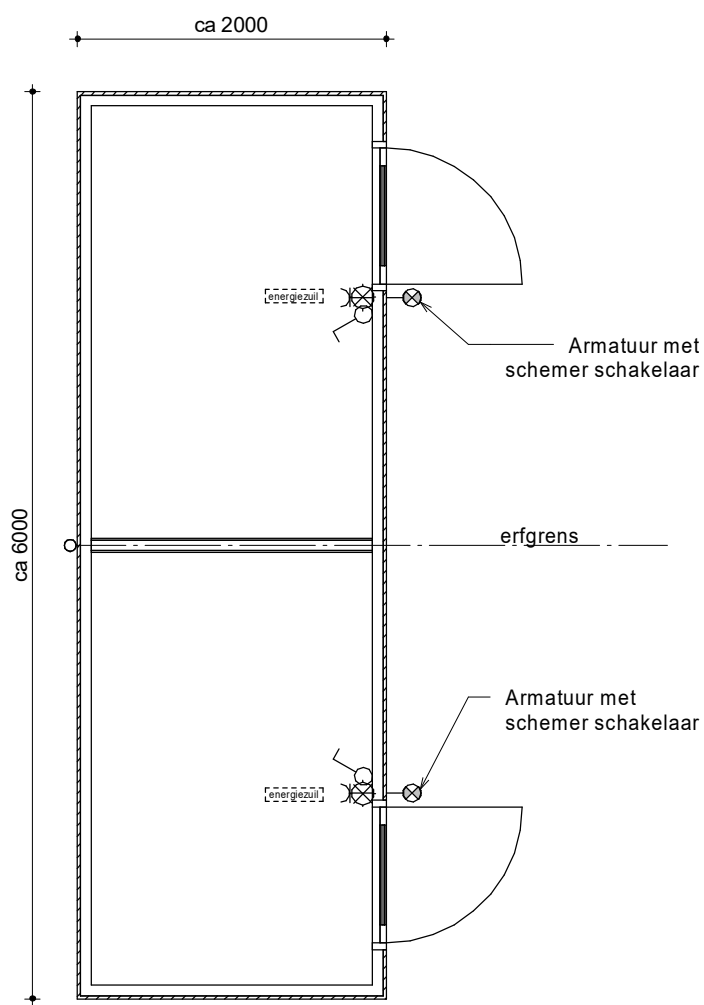

Dubbele berging

Voorgevel

rechtergevel

Achtergevel

linkergevel

Begane grond

<p>● PROJECT Fijn Wonen Nieuwbouw</p>	
<p>● ONDERDEEL Houten Buitenberging</p>	
<p>● VERSIE Fijn Wonen 2.0/2.1/3.0</p>	<p>DATUM: 19-03-2021 GEWIJZIGD: GETEKEND: TW SCHAAL: 1:50</p>
	<p>TEKENINGNR.: DO-1301</p>