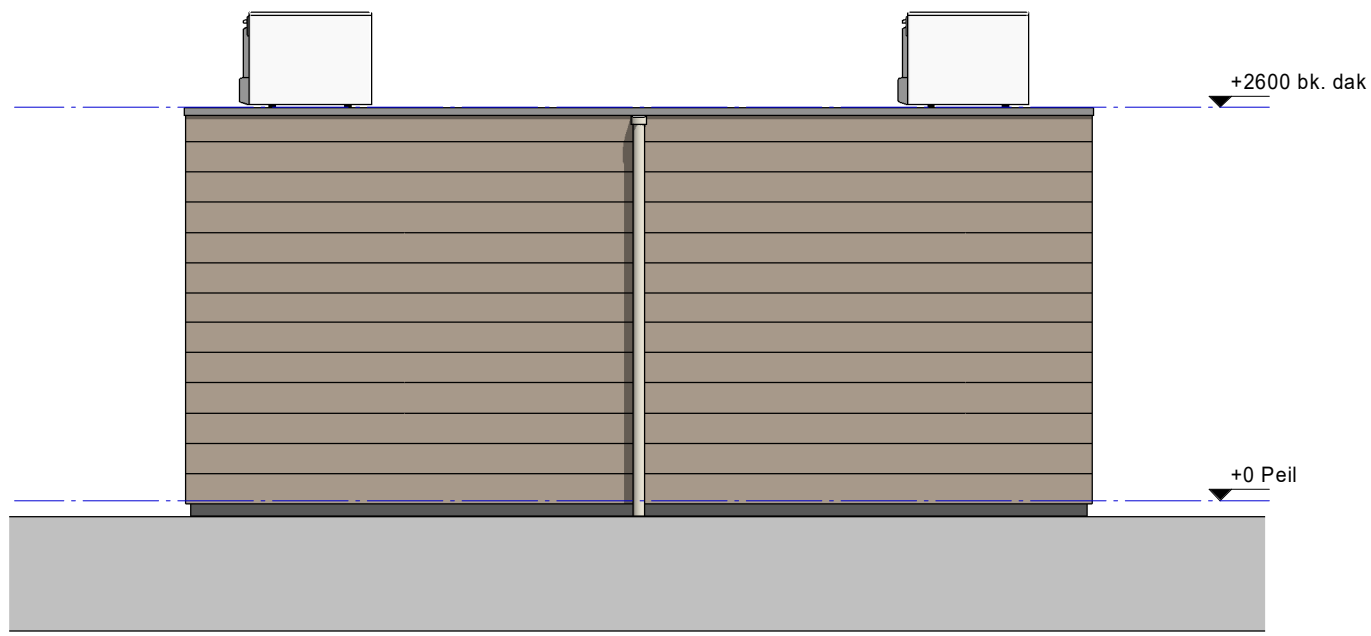

Dubbele berging

Voorgevel

rechtergevel

Achtergevel

linkergevel

Begane grond

<p>● PROJECT Fijn Wonen Nieuwbouw</p>	
<p>● ONDERDEEL Houten Buitenberging</p>	
<p>● VERSIE Fijn Wonen 2.0/2.1/3.0</p>	<p>DATUM: 19-03-2021 GEWIJZIGD: GETEKEND: TW SCHAAL: 1:50</p>
	<p>TEKENINGNR.: DO-1301</p>