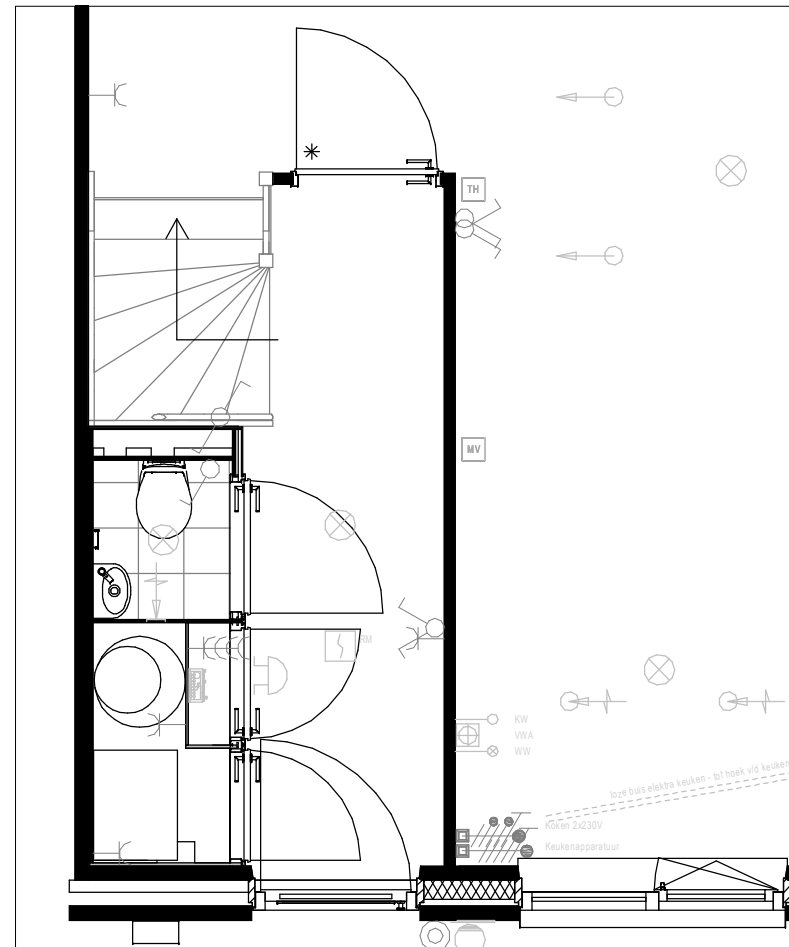

STANDAARD

VERPLAATSEN DEUR

2.C.0.26 - Verplaatsen deur

● PROJECT
Fijn Wonen Nieuwbouw

● ONDERDEEL
Verplaatsen deur

DATUM: 28-10-2020
GEWIJZIGD:
GETEKEND: MMe
SCHAAL: 1:50

● VERSIE
Fijn Wonen 2.1

TEKENINGNR.: - OPT-007