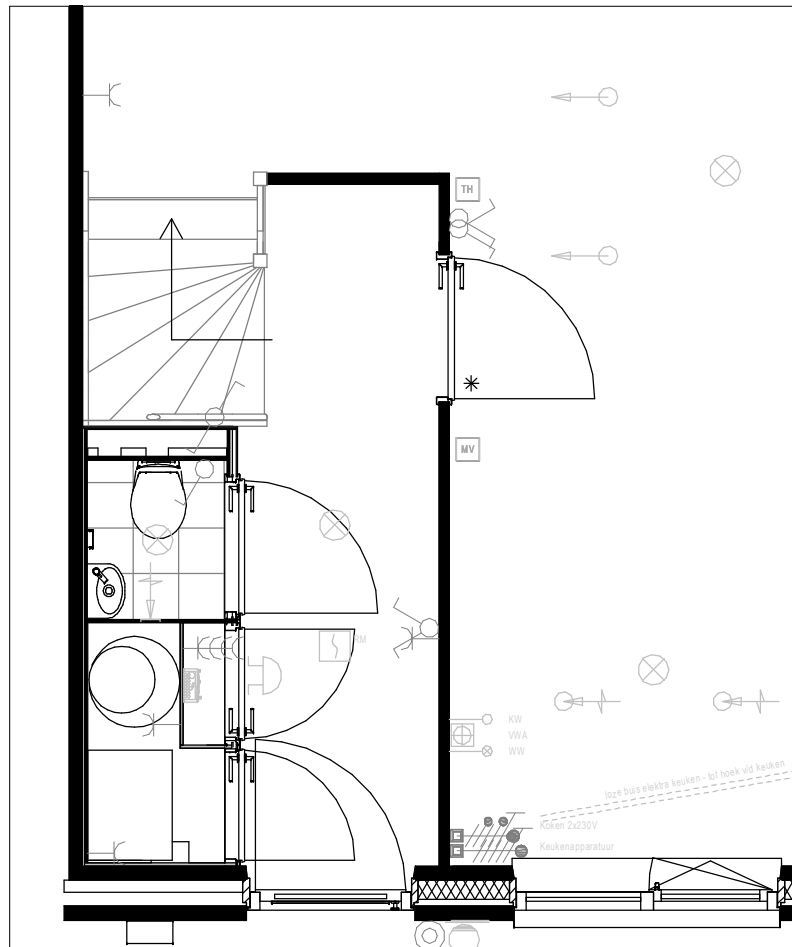

STANDAARD

VERPLAATSEN DEUR

2.C.0.26 - Verplaatsen deur

● PROJECT
Fijn Wonen Nieuwbouw

● ONDERDEEL
Verplaatsen deur

DATUM: 28-10-2020
GEWIJZIGD:
GETEKEND: MMe
SCHAAL: 1:50

● VERSIE
Fijn Wonen 2.1

TEKENINGNR.: - OPT-007