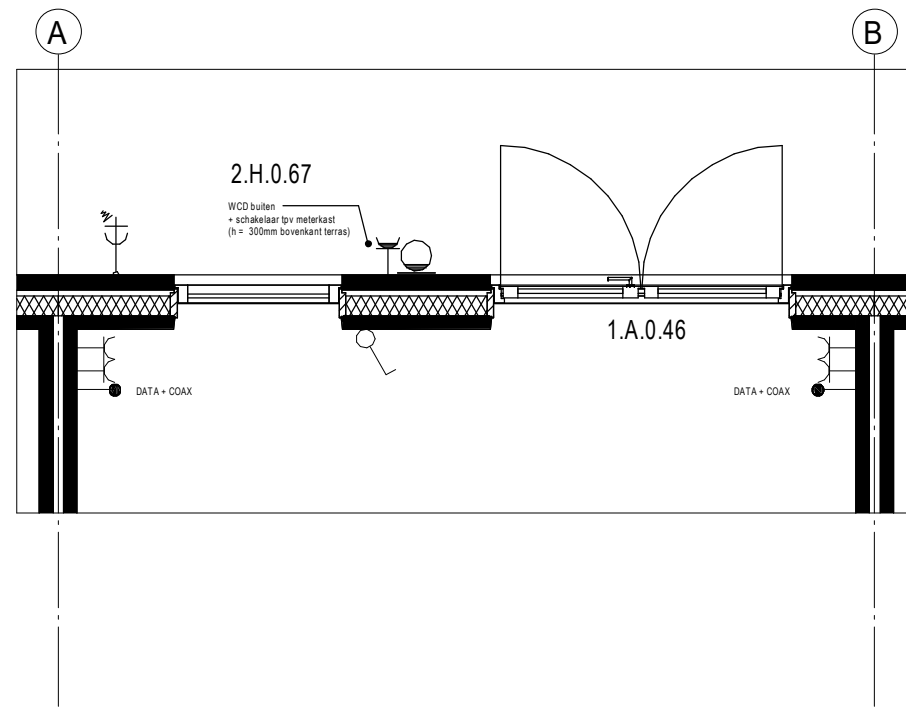

STANDAARD

OPENSLAANDE DEUREN

DEUR IPV VAST GLAS

- 1.A.0.46 - Openslaande deuren
- 1.A.0.48 - Deur in plaats van vast glas
- 1.A.0.50 - Deur achtergevel laten vervallen
- 2.H.0.67 - Spatwaterdichte wandcontactdoos
- 2.H.0.75 - Grondkabel en schakelaar voor buitenverlichting

● PROJECT
Fijn Wonen Nieuwbouw

● ONDERDEEL
Kozijn en elektra opties
achtergevel

● VERSIE
Fijn Wonen 2.1

DATUM: 02-11-2020
GEWIJZIGD:
GETEKEND: MMe
SCHAAL: 1:50

TEKENINGNR.: - OPT-004