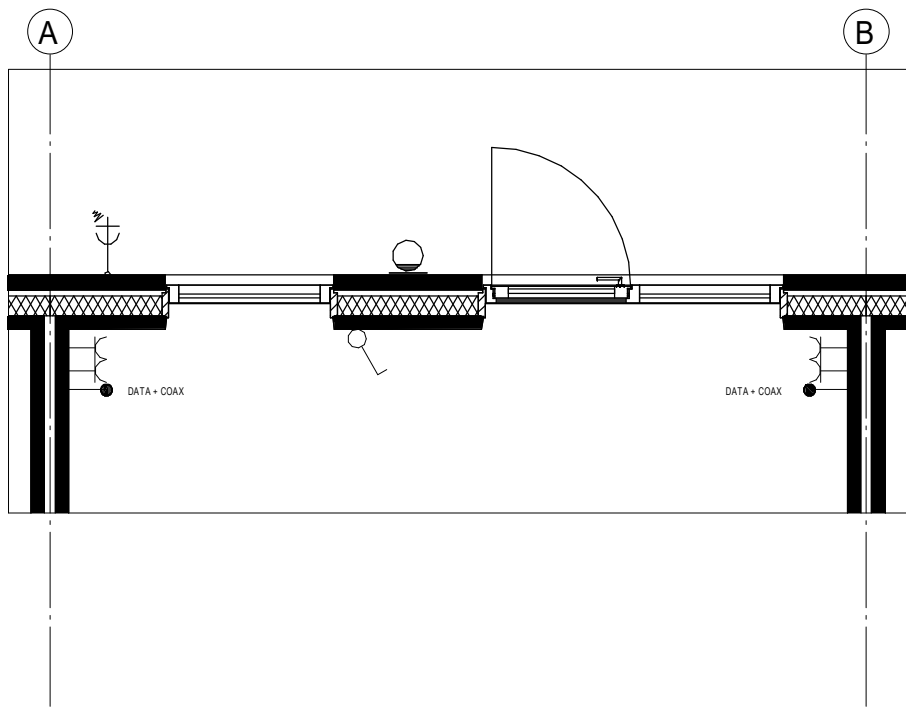

STANDAARD

OPENSLAANDE DEUREN

DEUR IPV VAST GLAS

- 1.A.0.46 - Openslaande deuren
- 1.A.0.48 - Deur in plaats van vast glas
- 1.A.0.50 - Deur achtergevel laten vervallen
- 2.H.0.67 - Spatwaterdichte wandcontactdoos
- 2.H.0.75 - Grondkabel en schakelaar voor buitenverlichting

● PROJECT
Fijn Wonen Nieuwbouw

● ONDERDEEL
Kozijn en elektra opties
achtergevel

● VERSIE
Fijn Wonen 2.1

DATUM: 02-11-2020
GEWIJZIGD:
GETEKEND: MMe
SCHAAL: 1:50

TEKENINGNR.: - OPT-004