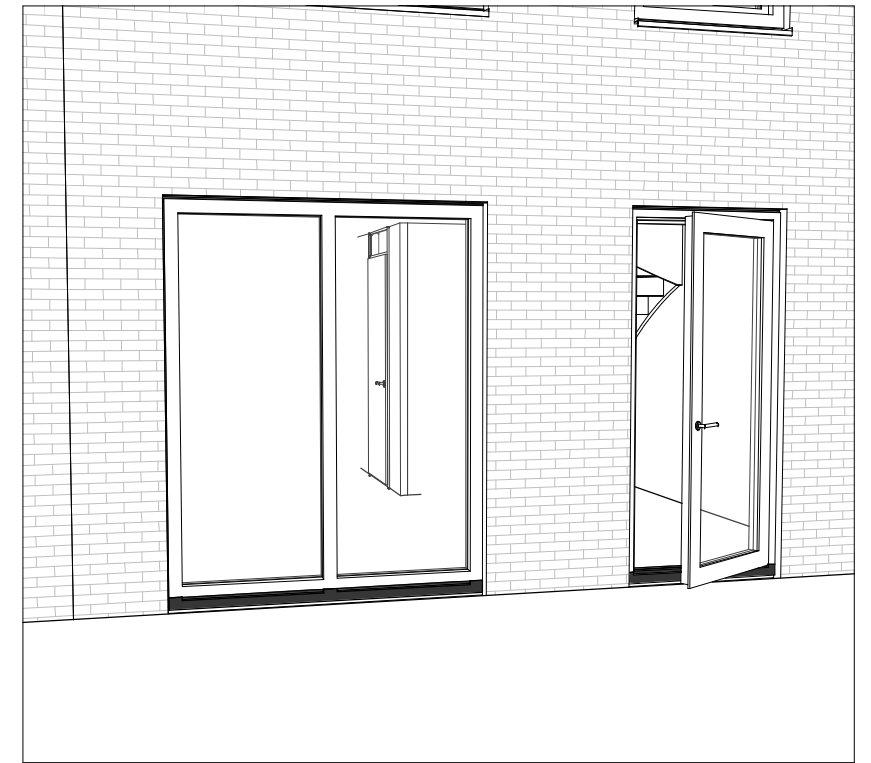

STANDAARD

OPENSLAANDE DEUREN

DEUR IPV VAST GLAS

- 1.A.0.46 - Openslaande deuren
- 1.A.0.48 - Deur in plaats van vast glas
- 1.A.0.50 - Deur achtergevel laten vervallen
- 2.H.0.67 - Spatwaterdichte wandcontactdoos
- 2.H.0.75 - Grondkabel en schakelaar voor buitenverlichting

● PROJECT
Fijn Wonen Nieuwbouw

● ONDERDEEL
Kozijn en elektra opties
achtergevel

● VERSIE
Fijn Wonen 2.1

DATUM: 02-11-2020
GEWIJZIGD:
GETEKEND: MMe
SCHAAL: 1:50

TEKENINGNR.: - OPT-004