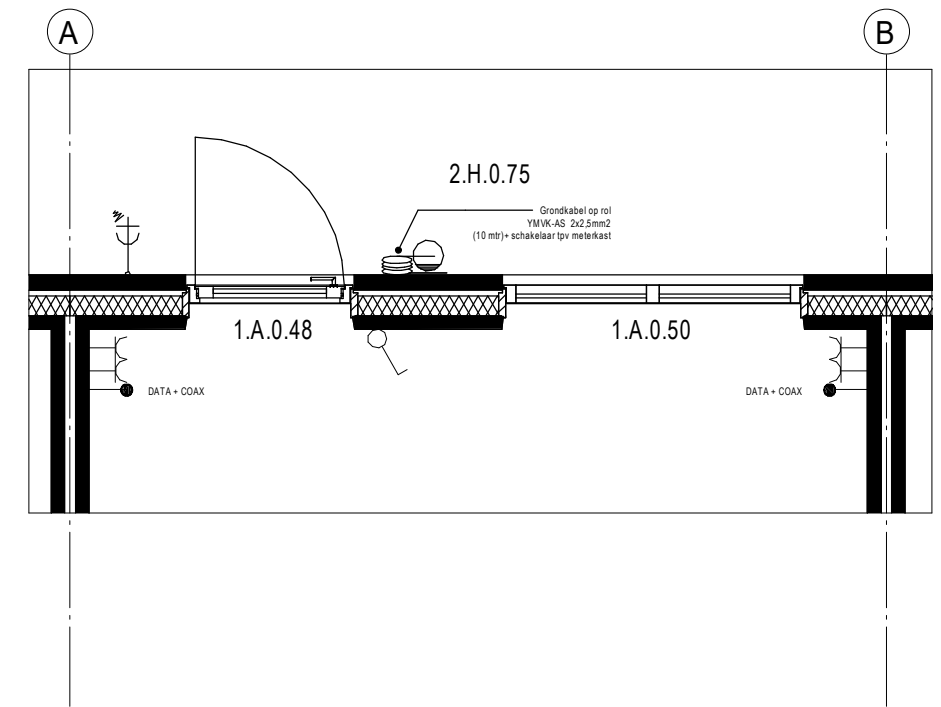

STANDAARD

OPENSLAANDE DEUREN

DEUR IPV VAST GLAS

- 1.A.0.46 - Openslaande deuren
- 1.A.0.48 - Deur in plaats van vast glas
- 1.A.0.50 - Deur achtergevel laten vervallen
- 2.H.0.67 - Spatwaterdichte wandcontactdoos
- 2.H.0.75 - Grondkabel en schakelaar voor buitenverlichting

● PROJECT
Fijn Wonen Nieuwbouw

● ONDERDEEL
Kozijn en elektra opties
achtergevel

● VERSIE
Fijn Wonen 2.1

DATUM: 02-11-2020
GEWIJZIGD:
GETEKEND: MMe
SCHAAL: 1:50

TEKENINGNR.: - OPT-004