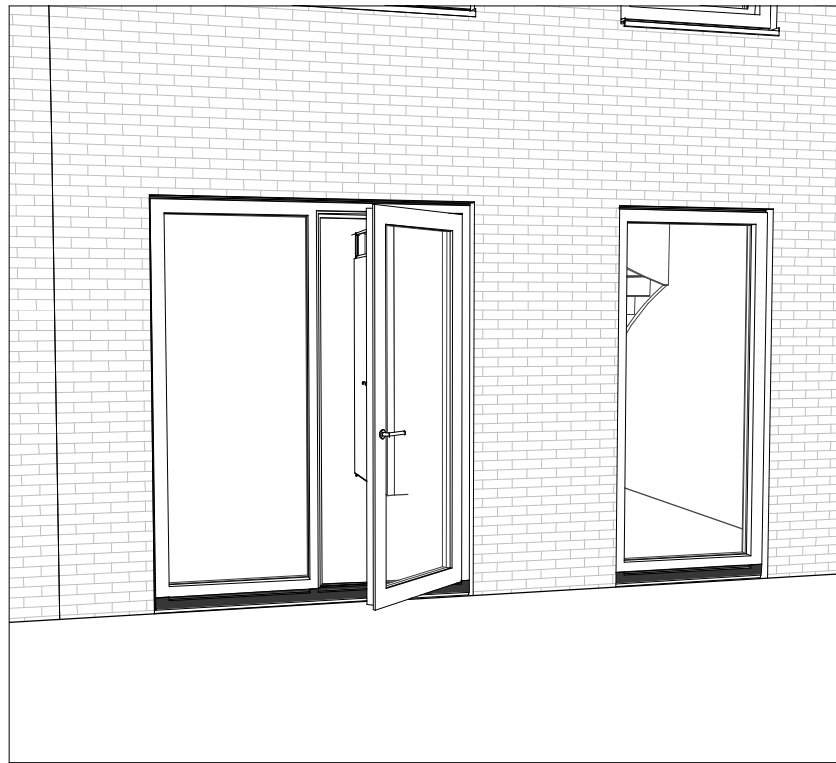

STANDAARD

OPENSLAANDE DEUREN

DEUR IPV VAST GLAS

- 1.A.0.46 - Openslaande deuren
- 1.A.0.48 - Deur in plaats van vast glas
- 1.A.0.50 - Deur achtergevel laten vervallen
- 2.H.0.67 - Spatwaterdichte wandcontactdoos
- 2.H.0.75 - Grondkabel en schakelaar voor buitenverlichting

● PROJECT
Fijn Wonen Nieuwbouw

● ONDERDEEL
Kozijn en elektra opties
achtergevel

● VERSIE
Fijn Wonen 2.1

DATUM: 02-11-2020
GEWIJZIGD:
GETEKEND: MMe
SCHAAL: 1:50

TEKENINGNR.: - OPT-004