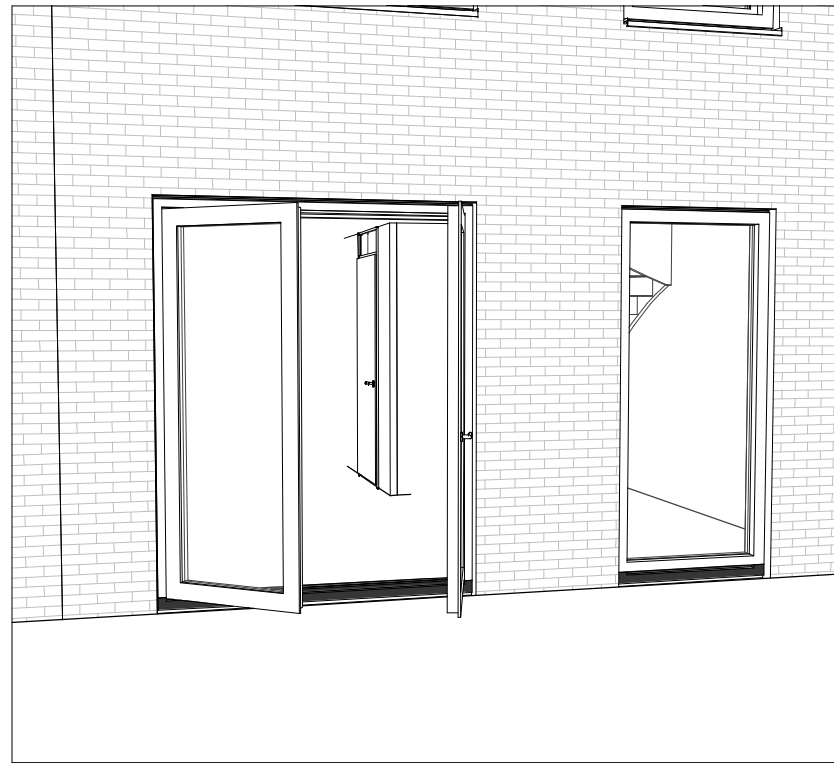

STANDAARD

OPENSLAANDE DEUREN

DEUR IPV VAST GLAS

- 1.A.0.46 - Openslaande deuren
- 1.A.0.48 - Deur in plaats van vast glas
- 1.A.0.50 - Deur achtergevel laten vervallen
- 2.H.0.67 - Spatwaterdichte wandcontactdoos
- 2.H.0.75 - Grondkabel en schakelaar voor buitenverlichting

● PROJECT
Fijn Wonen Nieuwbouw

● ONDERDEEL
Kozijn en elektra opties
achtergevel

● VERSIE
Fijn Wonen 2.1

DATUM: 02-11-2020
GEWIJZIGD:
GETEKEND: MMe
SCHAAL: 1:50

TEKENINGNR.: - OPT-004