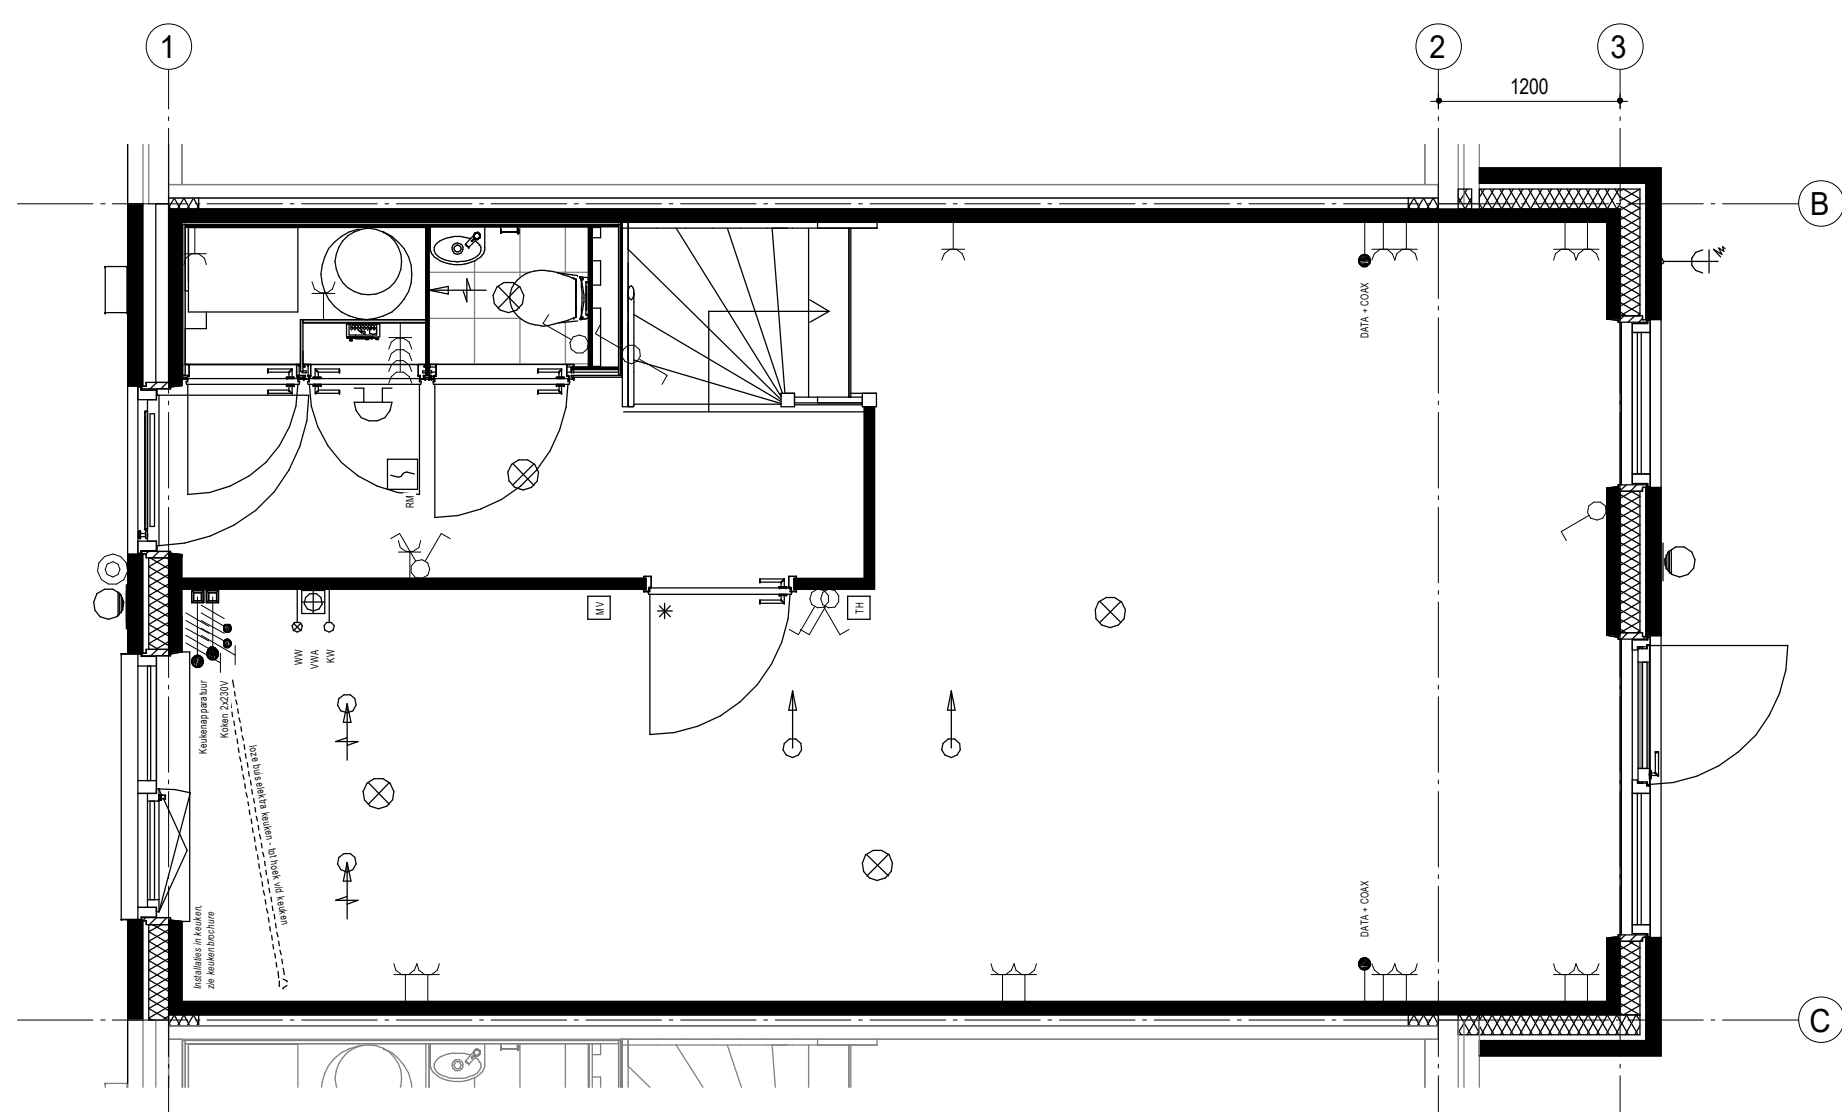

De uitbouw van 1200 mm is van toepassing bij verschillende beukmaten.

Beukmaat	tussenmaat	Extra vloeroppervlak
5100mm	inw. 4850mm	5,82m ²
5400mm	inw. 5150mm	6,18m ²
5700mm	inw. 5450mm	6,54m ²

1.A.0.10 Uitbouw 120cm

● PROJECT
Fijn Wonen Nieuwbouw

● ONDERDEEL
Optie uitbouw 1200mm

DATUM: 28-10-2020

GEWIJZIGD:

GETEKEND: MMe

SCHAAL: 1:50

● VERSIE
Fijn Wonen 2.1

TEKENINGNR.: 0000 OPT-001