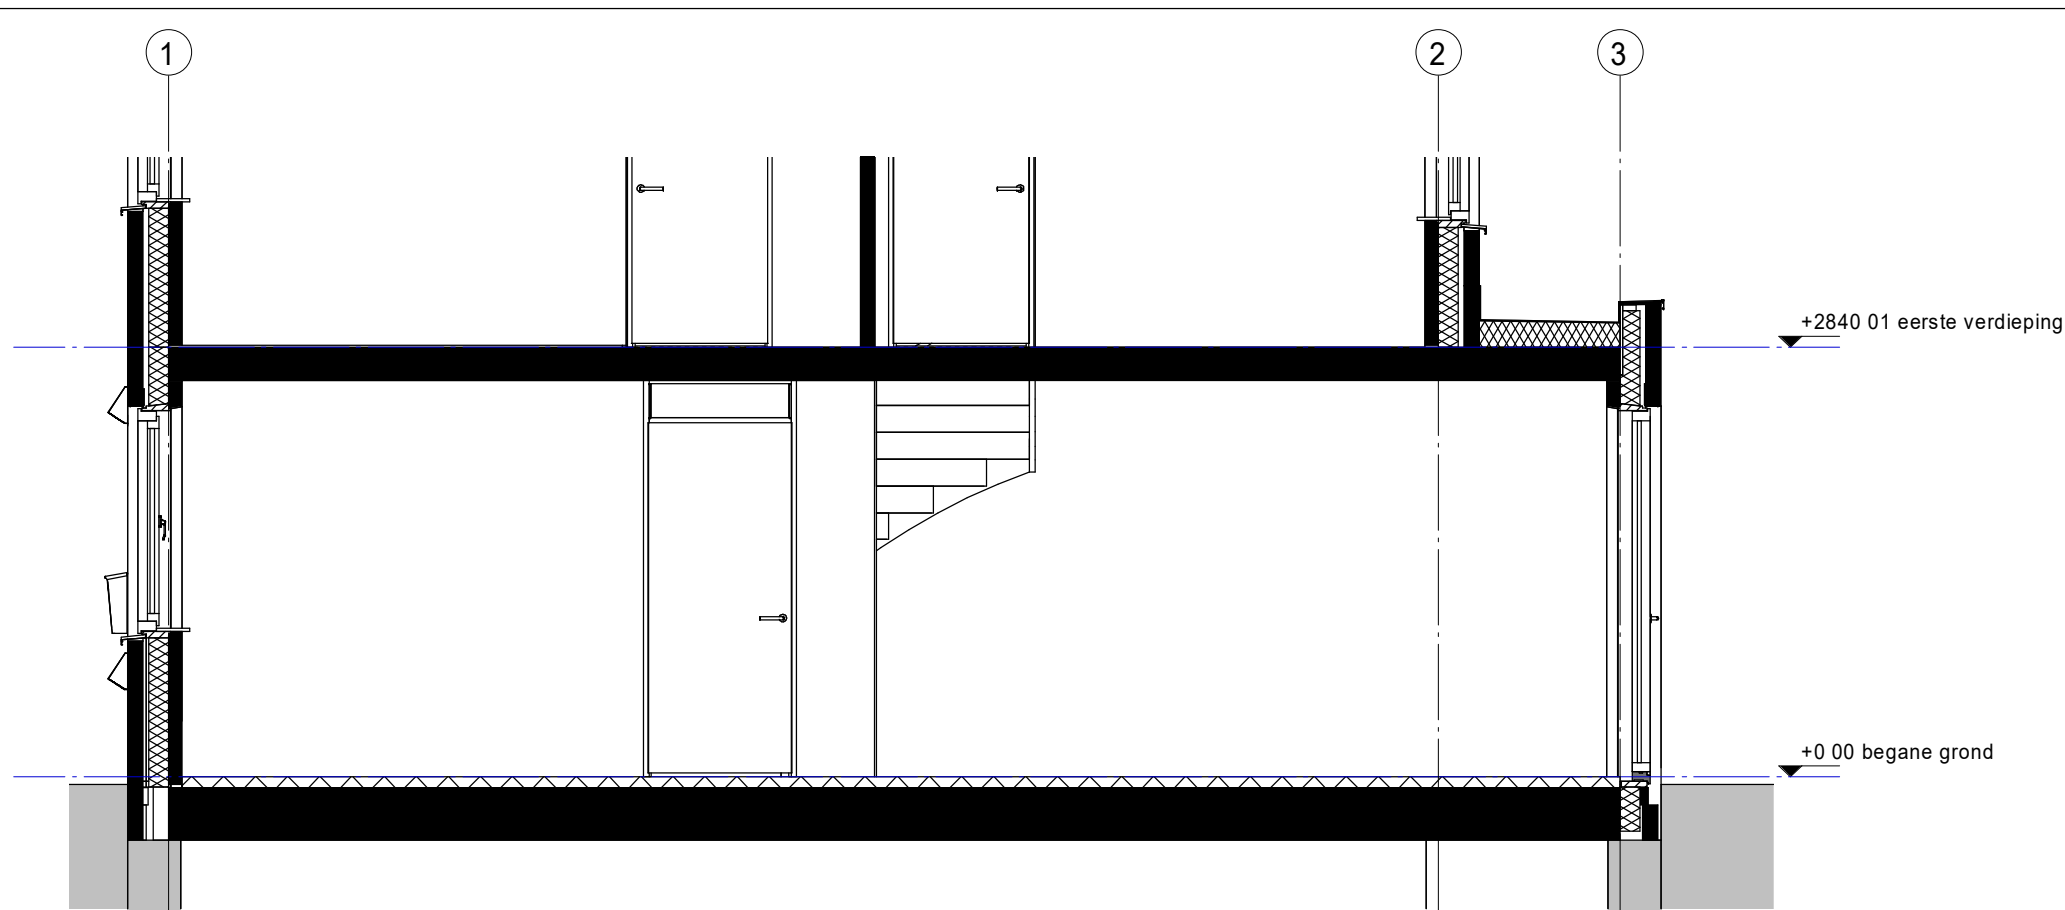

De uitbouw van 1200 mm is van toepassing bij verschillende beukmaten.

Beukmaat	tussenmaat	Extra vloeroppervlak
5100mm	inw. 4850mm	5,82m ²
5400mm	inw. 5150mm	6,18m ²
5700mm	inw. 5450mm	6,54m ²

1.A.0.10 Uitbouw 120cm

● PROJECT
Fijn Wonen Nieuwbouw

● ONDERDEEL
Optie uitbouw 1200mm

DATUM: 28-10-2020

GEWIJZIGD:

GETEKEND: MMe

SCHAAL: 1:50

● VERSIE
Fijn Wonen 2.1

TEKENINGNR.: 0000 OPT-001